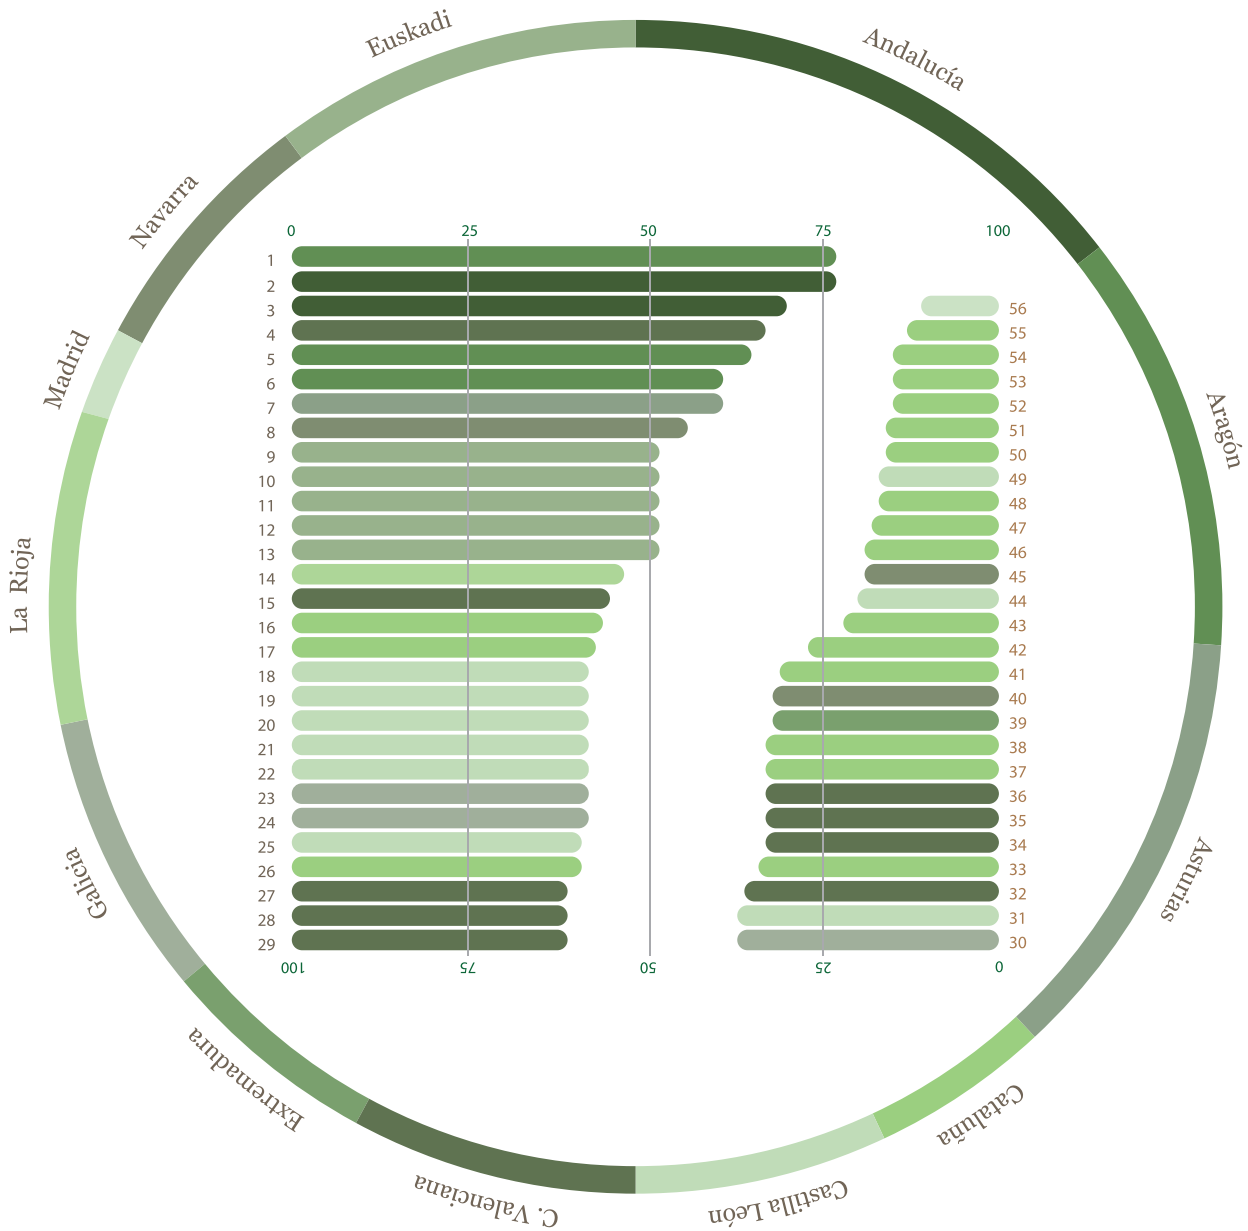

RK 2.0 centros btt 2015

- 1 Zona Zero
- 2 Alcornocales
- 3 Nevada
- 4 Los Serranos
- 5 Puro Pirineo
- 6 Alto Gállego
- 7 Valles del Oso
- 8 Amezitia
- 9 Izki Montaña Alavesa
- 10 Debarrena
- 11 Busturialdea Urdaibai
- 12 Valderejo Añana
- 13 Tolosaldea
- 14 Moncalvillo

- 15 El Comtat
- 16 Val d'Arán
- 17 Salines-Bassegoda
- 18 Pereña
- 19 Barruecopardo
- 20 Hinojosa
- 21 Saucelle
- 22 Sobradillo
- 23 Portas da Galicia
- 24 Serra de Xurés
- 25 Bañobarez
- 26 Sta. Susana-Montnegre
- 27 Els Ports
- 28 Maestrazgo

- 29 El Valle
- 30 O Salnés
- 31 Cuatro Villas
- 32 Valle del Pop
- 33 La Seu-Alt Urgell
- 34 Massís del Caroig
- 35 Costa Azahar
- 36 Alto Palancia
- 37 Montsec-La Noguera
- 38 Plana de Vic
- 39 Valle del Jerte
- 40 Irati
- 41 Pla de l'Estany
- 42 El Ripollés

- 43 El Berguedà
- 44 Bajo Tiétar
- 45 Valle de Anué
- 46 Vall d'Aneu
- 47 Mont-roig del Camp
- 48 Baix Empordà
- 49 Ledesma
- 50 El Pallars Jussà
- 51 El Lluçanés
- 52 Vall de Sau
- 53 El Gironés
- 54 El Solsonés
- 55 La Selva
- 56 Valle de Lozoya